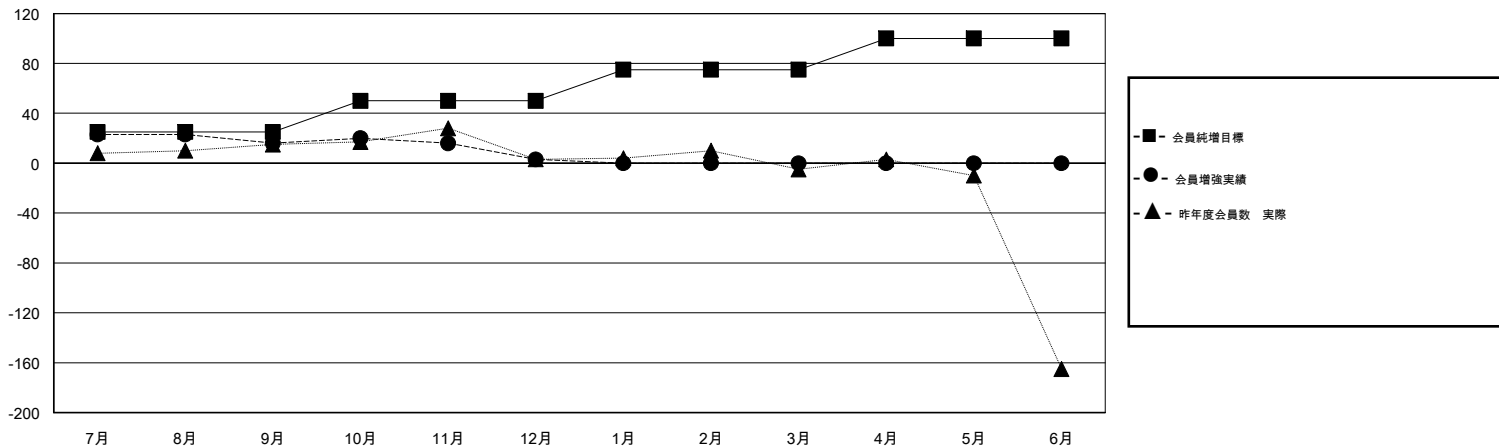

# MONTHLY MEMBERSHIP PROGRESS REPORT

District 336 D

Results as of: 12/31/2018

GMT: MASAYOSHI MARUYAMA, YASUHISA NAKAMURA

地域 JAPAN

GMT会則地域

クラブ			
結果 : 2018-2019			
四半期	新クラブ目標	新クラブ	解散クラブ
7月/8月/9月	0	0	1
10月/11月/12月	0	0	0
1月/2月/3月	0	0	0
4月/5月/6月	0	0	0

名			
結果 : 2018-2019			
四半期	会員純増目標	会員増強実績	退会者(転籍を含む) 実際
7月/8月/9月	25	82	59
10月/11月/12月	25	32	45
1月/2月/3月	25	0	0
4月/5月/6月	25	0	0

新クラブ目標及び実績累計

会員目標及び実績累計

解散クラブ: 1	49 CLUBS OF 91 一名以上の新会員を登録	<b>男女別</b>
退会者		男性 2,657 (87.06%)
物故会員 11		女性 395 (12.94%)
クラブ解散 0		女性%年度目標: 0%
その他 93	<a href="#">会員累計データを見るには、ここをクリック</a>	世帯主/家族会員合計 412
合計 104		国際会費半額の家族会員 198