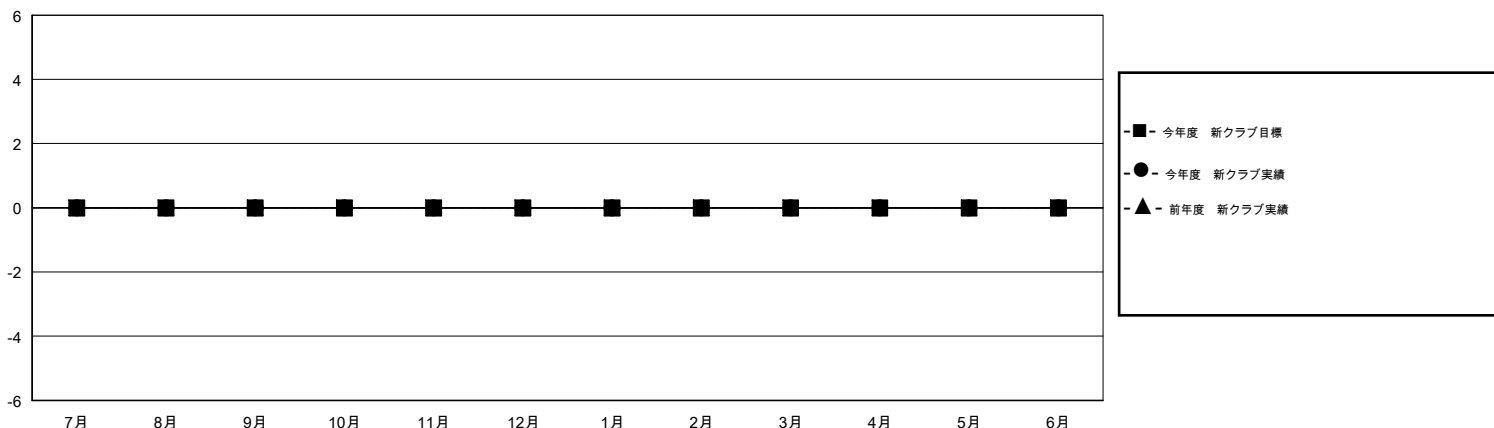

# MONTHLY MEMBERSHIP PROGRESS REPORT

District 336 D

Results as of: 12/31/2018

GMT: MASAYOSHI MARUYAMA, YASUHISA NAKAMURA

地域 JAPAN

GMT会則地域

クラブ			
結果 : 2018-2019			
四半期	新クラブ目標	新クラブ	解散クラブ
7月/8月/9月	0	0	1
10月/11月/12月	0	0	0
1月/2月/3月	0	0	0
4月/5月/6月	0	0	0

名			
結果 : 2018-2019			
四半期	会員純増目標	会員増強実績	退会者(転籍を含む) 実際
7月/8月/9月	25	82	59
10月/11月/12月	25	32	45
1月/2月/3月	25	0	0
4月/5月/6月	25	0	0

新クラブ目標及び実績累計

会員目標及び実績累計

解散クラブ: 1	49 CLUBS OF 91 一名以上の新会員を登録	<b>男女別</b>
退会者		男性 2,657 (87.06%)
物故会員 11		女性 395 (12.94%)
クラブ解散 0		女性%年度目標: 0%
その他 93	<a href="#">会員累計データを見るには、ここをクリック</a>	世帯主/家族会員合計 412
合計 104		国際会費半額の家族会員 198